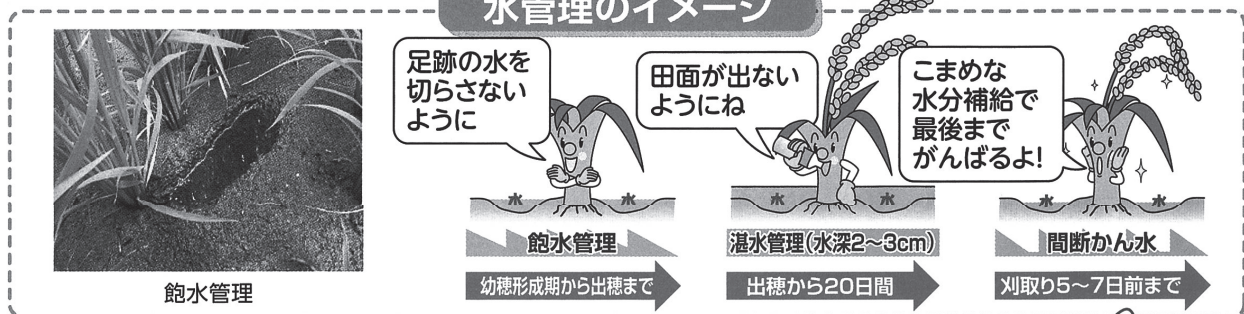

溝掘り・中干し 実施のイメージ

3 こまめな水管理・施肥による稲体活力の維持

1 こまめな水管理を!

- 幼穂形成期以降は飽水管理、出穂後20日間は湛水管理
- 刈取り5～7日前までは間断かん水

水管理のイメージ

2 的確な穂肥施用を!

- 穂揃期の葉色を4.2～4.5(砂壤土は4.5)に誘導
- 肥効調節型基肥栽培でも、葉色が薄い場合は追加穂肥を施用

葉色が淡いと、
体力切れで
フラフラだ～

4 カメムシ類による斑点米の発生防止

1 カメムシの発生・増殖しにくい環境づくり

- 麦あと田では、大豆、園芸作物、緑肥等を栽培し、雑草の繁茂を抑制
- 畦畔等の雑草地は、**イネ科雑草の穂が出る前に草刈り**を実施

アカヒゲホソミドリカスミカメ (体長約6mm) アカスジカスミカメ (体長約6mm)

2 割削の発生軽減

- ケイ酸質資材の施用
- 適正な栽培管理による目標とする粒数の確保

粒が割れると、カメムシが吸汁しやすくなる