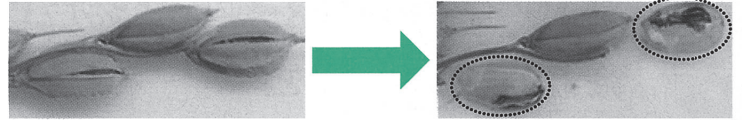

4 カメムシ類による斑点米の発生防止

1 カメムシの発生・増殖しにくい環境づくり

- 麦あと田では、大豆、園芸作物、緑肥等を栽培し、雑草の繁茂を抑制
- 畦畔等の雑草地は、**イネ科雑草の穂が出る前に草刈り**を実施

アカヒゲホソミドリカスミカメ (体長約6mm) アカスジカスミカメ (体長約6mm)

2 割削の発生軽減

- ケイ酸質資材の施用
- 適正な栽培管理による目標とする粒数の確保

粒が割れると、カメムシが吸汁しやすくなる

3 適正な防除の実施

- **防除効果の高い薬剤を使用**
- 早生品種や大型カメムシが多い地域では、**穂揃期と傾穂期の2回防除を徹底**
- 防除後もカメムシが多い場合は追加防除
- 早生品種の2回目と中生品種の1回目は同時防除ができないので注意

大型のカメムシが山際を中心に増加しています。追加防除など対策の徹底を!

クモヘリカメムシ (体長約16mm)

品種ごとの防除時期の違い

春の土づくり運動 (令和4年3月~5月)