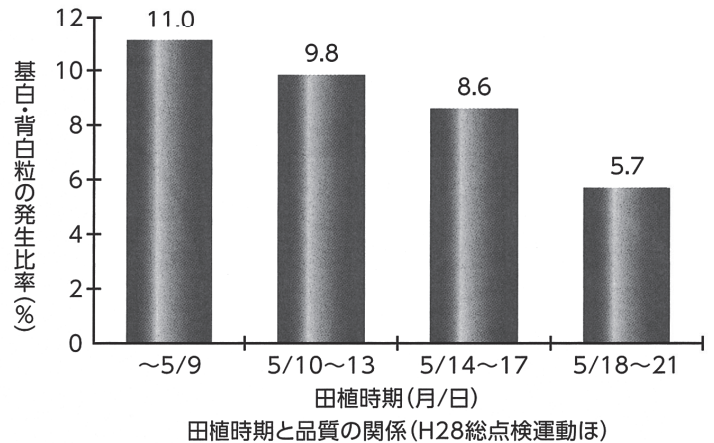

氷見独自の課題として、本年より、氷見全域で六月にイナゴの一斉共同防除を実施する予定です。

(代表理事組合長 伊藤 宣良)

「5/15」確立のための重点技術対策 比率90%以上～

1 5月15日を中心とした田植えの確実な実施

1 コシヒカリの田植えは5月15日を中心に!

- 出穂後の高温を避けるため、田植えは5月15日を中心に実施

田植え日と出穂期及び登熟期間の気温

| 田植え日 (月/日) | 出穂期 (月/日) | 出穂後20日間の 平均気温(℃) |
|---------------|--------------|---------------------|
| 5/5 | 7/28 | 28.0 |
| 5/10 | 8/1 | 27.9 |
| 5/15 | 8/4 | 27.7 |
| 5/20 | 8/7 | 27.4 |

※出穂期および気温は近年値(H24～R3)を用いた

出穂後の高温を回避すれば、
基白・背白粒の発生が減少!

近年の田植盛期は5/11頃
5/15中心の田植えで
高温登熟の回避を!!

出穂後の高温で発生する未熟粒

基白粒

背白粒

2 田植時期に合わせた播種・育苗を!

- 老化苗を防止し、活力の高い苗を育成するため、**浸種・播種は、あわてずに実施**
- 4月下旬以降は気温が上昇し、苗が長くなりやすいので、**搬出直後から積極的に換気**

昨年より1日遅く!

育苗計画の目安

| 浸種日 | 播種日 | 田植え日 | 育苗日数 | 出穂期 |
|--------------|--------------|-------------|------------|-------------|
| 4/8頃 | 4/19頃 | 5/10 | 21日 | 8/1頃 |
| 4/17頃 | 4/26頃 | 5/15 | 19日 | 8/4頃 |
| 4/25頃 | 5/3頃 | 5/20 | 17日 | 8/7頃 |

浸種の早い事例が多い!

播種日～田植え日は**19日以内**

近年の育苗期間は
高温・高日射傾向

育苗期間中の温度管理の目安

| 苗のステージ | 出芽期 | 緑化期 | 硬化期 |
|--------|-----|--------------|--------|
| 育苗日数 | 3日 | 2~3日 | 13~15日 |
| 温度 昼 | 30℃ | 25℃以下 | |
| 温度 夜 | 30℃ | 10℃以上 | |