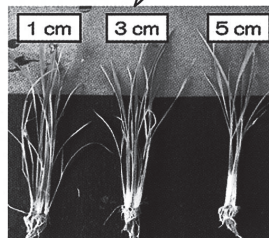

浸種の早い事例が多い!

播種日～田植え日は**19日以内**

近年の育苗期間は
高温・高日射傾向

育苗期間中の温度管理の目安

| 苗のステージ | 出芽期 | 緑化期 | 硬化期 |
|--------|-----|--------------|--------|
| 育苗日数 | 3日 | 2~3日 | 13~15日 |
| 温度 昼 | 30℃ | 25℃以下 | |
| 温度 夜 | 30℃ | 10℃以上 | |

日射があれば搬出直後から換気の徹底を!

「高品質で美味しい富山米ブラ ～めざせ! 1等米

2 適正穂数の確保と過剰な籾数の防止

植付深さ3cmで
充実した分けつを確保

1 初期茎数の確保を!

- 栽植密度70株、植付本数3～4本、
植付深さ3cmの徹底
- 活着後の浅水管理(水深3cm)
- 土壌に応じた基肥窒素の施用
砂壤土3.0～4.0kg/10a
埴壤土1.8～2.6kg/10a

植付深さによる分けつ発生の違い

中干しで根っこいきいき!

中干しによる根の違い

2 溝掘り・中干しの徹底を!

- 6月上旬の溝掘りの実施
- 中干しは田植後4週間までに確実に開始

中干しが
遅れると、
過剰籾数に

中干し開始日の目安

| 田植日 | 入水停止 | 中干し開始日 |
|-------------|-------------|--------------|
| 5/10 | 5/31頃 | 6/7頃 |
| 5/15 | 6/5頃 | 6/12頃 |
| 5/20 | 6/10頃 | 6/17頃 |