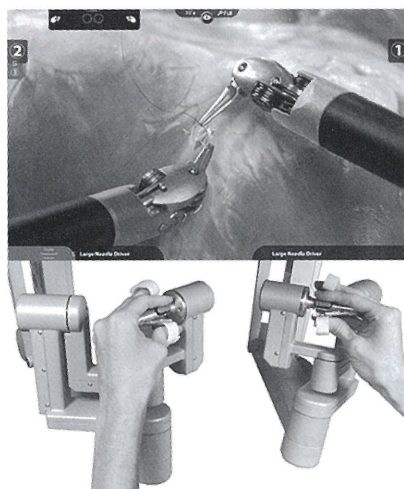

厚生連高岡病院からのお知らせ

ダヴィンチサージカルシステムXiによる胃がん手術がはじまりました

厚生連高岡病院 外科診療部長 はら 原 たく 拓 お 央

<外科手術の新たな潮流>

2年前に高画質の4K腹腔鏡による外科手術についてお伝えしました。本年はさらに1台の4K腹腔鏡を増強し、各臓器の手術が精細に行える状況が整いました。また当院では次世代のロボット支援下手術（ダヴィンチサージカルシステムXi）が導入されたことも紹介して参りました（2019年9月に泌尿器科から開始）。今回は外科・消化器外科におけるロボット支援下手術導入後の状況についてお知らせいたします。

現在のところ当科で本術式の対象としているのは大腸がんのうち直腸がん、および胃がんです。直腸がんは2019年11月からロボット支援下手術を開始し、導入後の1年間で標準的な手術はもちろん、きわめて難易度の高い側方リンパ節郭清や骨盤内蔵全摘術等を含む約70例の手術が安全に

実施されました。当院の小竹消化器外科診療部長は術者資格に加え直腸がんでは北陸初の日本内視鏡外科学会プロクター（指導者）に認定されました。また、羽田外科診療部長待遇も直腸がんの術者資格を取得し、順調に症例を積み重ねています。

さらに2020年8月からは胃がん手術にも対象を拡げました。私自身が術者資格を取得し、これまでに胃切除術（3分の2の切除）や胃全摘術など約10例の手術が行われました。ロボット支援下手術は精細な3D画像を見ながら関節機能を有する器具を用いて行うため、非常に緻密な操作が可能になります。術後の経過も良好で、高難度手術の合併症（手術に起因するトラブル）を低減できる手段として大いに期待が持てるところです。

今後も先進的な技術導入を怠らずに研鑽を重ね、地域の皆様に良質な外科治療を提供できるよう努めて参ります。