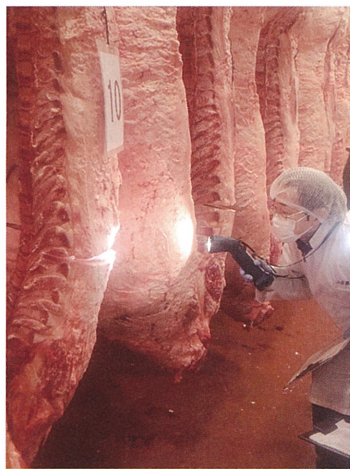

令和2年度 JA氷見市主催 氷見牛枝肉共進会 絶品の『氷見牛』に高評価 セリは高値で落札

12月4日、JA氷見市主催「氷見牛枝肉共進会」が射水市(新湊)富山県食肉総合センターで開催され、優良でポリュームのある枝肉が多数出品されました。今回、肉用和牛13頭が出品され、バランスのとれた絶品A5ランクの肉質に審査員も選考に苦慮、僅差の選抜となりました。

《日本食肉格付け協会》の肉質基準に基づき、脂肪交雑、きめ、しまり、光沢、肉質、歩留まり、枝肉バランス等の項目で総合的に審査した結果、次の生産者の方々が上位表彰されました。なお今回は「県肉用牛協会共励会」との共催で実施され、セリでは年末需要の高まりもあり、比較的高値で次々と落札されました。

入賞生産者の皆さん(敬称略)は次の通り

- 最優秀賞 宮本 忍(八代)
- 優秀賞一席 谷島 正市(八代)
- 優秀賞二席 (株)JAアグリひみ (氷見)
- 優秀賞三席 舟塚畜産(株) (余川)

枝肉の肉質審査の様子